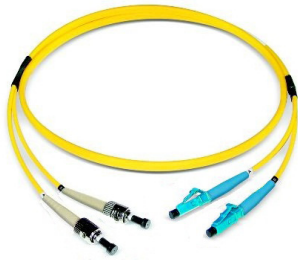

duplex patchkabel LCD - ST

G50/125 OM4

Gelijkaardig beeld

Beschrijving

Datwyler biedt een uitgebreid gamma kant-en-klare glasvezelaansluitingen. Voor alle duplex patchkabels worden figure 0-kabels met 4,8x3,2 mm gebruikt.

Algemene eigenschappen

Bedrijfstemperatuur	-10 °C - +60 °C
Kabel constructie	I-V(ZN)HH (4.8x3.2 mm)

Optische eigenschappen

Kwaliteit, connector A (meilleur que)	Bm2m
Kwaliteit, connector B (meilleur que)	Bm2m
Levenslang	1000 connections with stable attenuation values
Metalen kapmateriaal	Zirconia
Reflectieverlies RL gemiddeld connector A	35 dB
Reflectieverlies RL gemiddeld connector B	35 dB
Reflectieverlies RL minimum connector A	30 dB
Reflectieverlies RL minimum connector B	30 dB
Reproduceerbaarheid van de IL	maximal +/- 0.1dB
Standaard connector A	IEC 61754-20
Standaard connector B	IEC 61754-2
Verzwakking IL gemiddeld connector A	0,15 dB
Verzwakking IL gemiddeld connector B	0,15 dB
Verzwakking IL maximumconnector A	0,3 dB
Verzwakking IL maximum connector B	0,3 dB

Versions

Materiaal nummer	Artikel	Mantelkleur	Lengte (m)	Gewicht [kg]
422301	duplex patchkabel LCD - ST, G50/125 OM4	violet	1	0,05 kg
422302	duplex patchkabel LCD - ST, G50/125 OM4	violet	2	0,08 kg
422303	duplex patchkabel LCD - ST, G50/125 OM4	violet	3	0,12 kg
422304	duplex patchkabel LCD - ST, G50/125 OM4	violet	4	0,16 kg
422305	duplex patchkabel LCD - ST, G50/125 OM4	violet	5	0,18 kg
422306	duplex patchkabel LCD - ST, G50/125 OM4	violet	6	0,22 kg
422307	duplex patchkabel LCD - ST, G50/125 OM4	violet	7	0,26 kg
422308	duplex patchkabel LCD - ST, G50/125 OM4	violet	8	0,29 kg
422309	duplex patchkabel LCD - ST, G50/125 OM4	violet	9	0,31 kg
422310	duplex patchkabel LCD - ST, G50/125 OM4	violet	10	0,36 kg