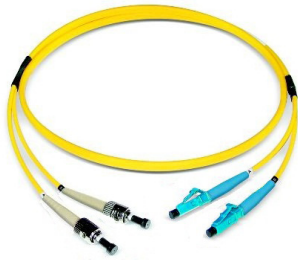

FO duplex patch cord LCD - ST

G50/125 OM4

Imagen similar

Description

Datwyler ofrece una amplia gama de conectores terminados para las necesidades individuales de los clientes. Para todos los patch cords dúplex se utilizan cables de la figura 0" de 4,8x3,2 mm.

Propiedades generales

Construcción del cable	I-V(ZN)HH (4.8x3.2 mm)
Temperatura de funcionamiento	-10 °C - +60 °C

Propiedades ópticas

Conector estándar A	IEC 61754-20
Conector estándar B	IEC 61754-2
Grado, conector A (mejor que)	Bm2m
Grado, conector B (mejor que)	Bm2m
IL máximo, conector A	0,3 dB
IL máximo, conector B	0,3 dB
IL típico, conector A	0,15 dB
IL típico, conector B	0,15 dB
Material de la férula	Zirconia
Reproducibilidad de la IL	maximal +/- 0.1dB
RL minimal, conector A	30 dB
RL minimal, conector B	30 dB
RL típico, conector A	35 dB
RL típico, conector B	35 dB
Vida	1000 connections with stable attenuation values

Versions

Número de material	Producto	Color de la funda exterior	Longitud (m)	Peso [kg]
422301	FO duplex patch cord LCD - ST, G50/125 OM4	violeta	1	0,05 kg
422302	FO duplex patch cord LCD - ST, G50/125 OM4	violeta	2	0,08 kg
422303	FO duplex patch cord LCD - ST, G50/125 OM4	violeta	3	0,12 kg
422304	FO duplex patch cord LCD - ST, G50/125 OM4	violeta	4	0,16 kg
422305	FO duplex patch cord LCD - ST, G50/125 OM4	violeta	5	0,18 kg
422306	FO duplex patch cord LCD - ST, G50/125 OM4	violeta	6	0,22 kg
422307	FO duplex patch cord LCD - ST, G50/125 OM4	violeta	7	0,26 kg
422308	FO duplex patch cord LCD - ST, G50/125 OM4	violeta	8	0,29 kg
422309	FO duplex patch cord LCD - ST, G50/125 OM4	violeta	9	0,31 kg
422310	FO duplex patch cord LCD - ST, G50/125 OM4	violeta	10	0,36 kg