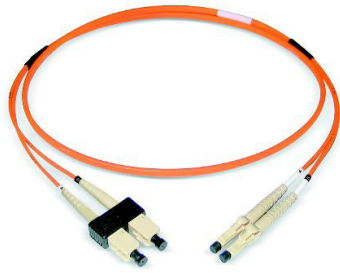

duplex patchkabel LCD - SCD

G50/125 OM2

Gelijkaardig beeld

Beschrijving

Datwyler biedt een uitgebreid gamma kant-en-klare glasvezelaansluitingen. Voor alle duplex patchkabels worden figure 0-kabels met 4,8x3,2 mm gebruikt.

Algemene eigenschappen

Bedrijfstemperatuur	-10 °C - +60 °C
Kabel constructie	I-V(ZN)HH (4.8x3.2 mm)

Optische eigenschappen

Kwaliteit, connector A (meilleur que)	Bm2m
Kwaliteit, connector B (meilleur que)	Bm2m
Levenslang	1000 connections with stable attenuation values
Metalen kapmateriaal	Zirconia
Reflectieverlies RL gemiddeld connector A	35 dB
Reflectieverlies RL gemiddeld connector B	35 dB
Reflectieverlies RL minimum connector A	30 dB
Reflectieverlies RL minimum connector B	30 dB
Reproduceerbaarheid van de IL	maximal +/- 0.1dB
Standaard connector A	IEC 61754-20
Standaard connector B	IEC 61754-4
Verzwakking IL gemiddeld connector A	0,15 dB
Verzwakking IL gemiddeld connector B	0,15 dB
Verzwakking IL maximumconnector A	0,3 dB
Verzwakking IL maximum connector B	0,3 dB

Versions

Materiaal nummer	Artikel	Mantelkleur	Lengte (m)	Gewicht [kg]
421351	duplex patchkabel LCD - SCD, G50/125 OM2	oranje	1	0,03 kg
421352	duplex patchkabel LCD - SCD, G50/125 OM2	oranje	2	0,05 kg
421353	duplex patchkabel LCD - SCD, G50/125 OM2	oranje	3	0,06 kg
421354	duplex patchkabel LCD - SCD, G50/125 OM2	oranje	4	0,16 kg
421355	duplex patchkabel LCD - SCD, G50/125 OM2	oranje	5	0,19 kg
421356	duplex patchkabel LCD - SCD, G50/125 OM2	oranje	6	0,22 kg
421357	duplex patchkabel LCD - SCD, G50/125 OM2	oranje	7	0,26 kg
421358	duplex patchkabel LCD - SCD, G50/125 OM2	oranje	8	0,29 kg
421359	duplex patchkabel LCD - SCD, G50/125 OM2	oranje	9	0,31 kg
421360	duplex patchkabel LCD - SCD, G50/125 OM2	oranje	10	0,36 kg