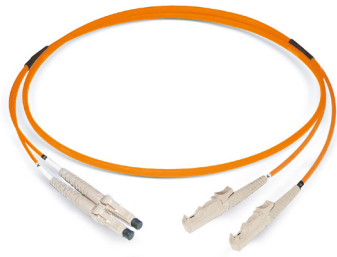

duplex patchkabel LCD - LSH

G50/125 OM2

Gelijkaardig beeld

Beschrijving

Datwyler biedt een uitgebreid gamma kant-en-klare glasvezelaansluitingen. Voor alle duplex patchkabels worden figure 0-kabels met 4,8x3,2 mm gebruikt.

Algemene eigenschappen

Bedrijfstemperatuur	-10 °C - +60 °C
Kabel constructie	I-V(ZN)HH (4.8x3.2 mm)

Optische eigenschappen

Kwaliteit, connector A (meilleur que)	Bm2m
Kwaliteit, connector B (meilleur que)	Bm2m
Levenslang	1000 connections with stable attenuation values
Metalen kapmateriaal	Zirconia
Reflectieverlies RL gemiddeld connector A	35 dB
Reflectieverlies RL gemiddeld connector B	35 dB
Reflectieverlies RL minimum connector A	30 dB
Reflectieverlies RL minimum connector B	30 dB
Reproduceerbaarheid van de IL	maximal +/- 0.1dB
Standaard connector A	IEC 61754-20
Standaard connector B	IEC 61754-15
Verzwakking IL gemiddeld connector A	0,15 dB
Verzwakking IL gemiddeld connector B	0,15 dB
Verzwakking IL maximumconnector A	0,3 dB
Verzwakking IL maximum connector B	0,3 dB

Mechanische eigenschappen

botsing	IEC 60794-1-21 E4
Buigen (IEC 60794-1-21 E11, omkeerbare vezelverzwakking)	≤ 0,5 dB
Herhaald buigen	IEC 60794-1-21 E6
Minimale buigradius	50 mm
Pletweerstand (IEC 60794-1-21 E3, omkeerbare vezelverzwakking)	≤ 0,2 dB
Retentie kabelconnector	100 N
Torsie (IEC 60794-1-21 E7, omkeerbare vezelverzwakking)	≤ 0,1 dB
Treksterkte (IEC 60794-1-21 E1 0,33% omkeerbare vezelrek)	200 N