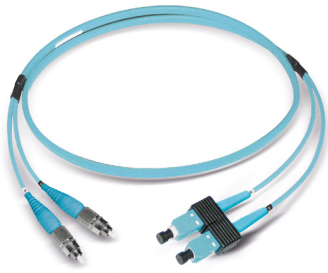

## FO Duplex Patchkabel FC-PC - SCD

G50/125 OM3

Abbildung ähnlich

### Beschreibung

Dätwyler bietet ein umfassendes Sortiment an konfektionierten Glasfaser-Steckertypen. Für alle Duplex-Patchkabel werden Figure 0 Kabel mit 4,8x3,2 mm verwendet.

### Allgemeine Eigenschaften

Betriebstemperatur	-10 °C - +60 °C
Kabelkonstruktion	I-V(ZN)HH (4.8x3.2 mm)

## Versionen

Artikelnummer	Produkt	Mantelfarbe	Länge (m)	Gewicht [kg]
421531	FO Duplex Patchkabel FC-PC - SCD, G50/125 OM3	türkis	1	0,06 kg
421532	FO Duplex Patchkabel FC-PC - SCD, G50/125 OM3	türkis	2	0,1 kg
421533	FO Duplex Patchkabel FC-PC - SCD, G50/125 OM3	türkis	3	0,16 kg
421534	FO Duplex Patchkabel FC-PC - SCD, G50/125 OM3	türkis	4	0,16 kg
421535	FO Duplex Patchkabel FC-PC - SCD, G50/125 OM3	türkis	5	0,19 kg
421536	FO Duplex Patchkabel FC-PC - SCD, G50/125 OM3	türkis	6	0,22 kg
421537	FO Duplex Patchkabel FC-PC - SCD, G50/125 OM3	türkis	7	0,26 kg
421538	FO Duplex Patchkabel FC-PC - SCD, G50/125 OM3	türkis	8	0,29 kg
421539	FO Duplex Patchkabel FC-PC - SCD, G50/125 OM3	türkis	9	0,31 kg
421540	FO Duplex Patchkabel FC-PC - SCD, G50/125 OM3	türkis	10	0,36 kg