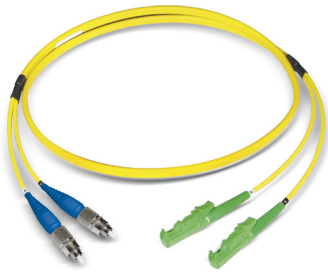

## FO Duplex Patchkabel FC-PC - LSH/APC

E9/125 G.652.D OS2

Abbildung ähnlich

### Beschreibung

Dätwyler bietet ein umfassendes Sortiment an konfektionierten Glasfaser-Steckertypen. Für alle Duplex-Patchkabel werden Figure 0 Kabel mit 4,8x3,2 mm verwendet.

### Allgemeine Eigenschaften

Betriebstemperatur	-10 °C - +60 °C
Kabelkonstruktion	I-V(ZN)HH (4.8x3.2 mm)

## Versionen

Artikelnummer	Produkt	Mantelfarbe	Länge (m)	Gewicht [kg]
425811	FO Duplex Patchkabel FC-PC - LSH/APC, E9/125 G.652.D OS2	gelb	1	0,05 kg
425812	FO Duplex Patchkabel FC-PC - LSH/APC, E9/125 G.652.D OS2	gelb	2	0,1 kg
425813	FO Duplex Patchkabel FC-PC - LSH/APC, E9/125 G.652.D OS2	gelb	3	0,12 kg
425814	FO Duplex Patchkabel FC-PC - LSH/APC, E9/125 G.652.D OS2	gelb	4	0,16 kg
425815	FO Duplex Patchkabel FC-PC - LSH/APC, E9/125 G.652.D OS2	gelb	5	0,19 kg
425816	FO Duplex Patchkabel FC-PC - LSH/APC, E9/125 G.652.D OS2	gelb	6	0,22 kg
425817	FO Duplex Patchkabel FC-PC - LSH/APC, E9/125 G.652.D OS2	gelb	7	0,26 kg
425818	FO Duplex Patchkabel FC-PC - LSH/APC, E9/125 G.652.D OS2	gelb	8	0,29 kg
425819	FO Duplex Patchkabel FC-PC - LSH/APC, E9/125 G.652.D OS2	gelb	9	0,31 kg
425820	FO Duplex Patchkabel FC-PC - LSH/APC, E9/125 G.652.D OS2	gelb	10	0,36 kg