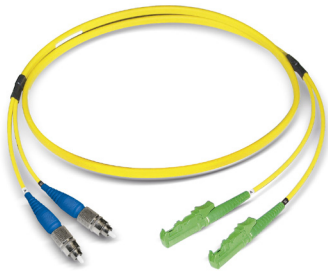

FO duplex patch cord FC-PC - LSH/APC

E9/125 G.652.D OS2

Imagen similar

Description

Datwyler ofrece una amplia gama de conectores terminados para las necesidades individuales de los clientes. Para todos los patch cords dúplex se utilizan cables de la figura 0" de 4,8x3,2 mm.

Propiedades generales

Construcción del cable	I-V(ZN)HH (4.8x3.2 mm)
Temperatura de funcionamiento	-10 °C - +60 °C

Propiedades ópticas

Conector estándar A	IEC 61754-13
Conector estándar B	IEC 61754-15
Grado, conector A (mejor que)	B2
Grado, conector B (mejor que)	B1
IL máximo, conector A	0,25 dB
IL máximo, conector B	0,25 dB
IL típico, conector A	0,12 dB
IL típico, conector B	0,12 dB
Material de la férula	Zirconia
Reproducibilidad de la IL	maximal +/- 0.1dB
RL minimal, conector A	50 dB
RL minimal, conector B	65 dB
RL típico, conector A	55 dB
RL típico, conector B	70 dB
Vida	1000 connections with stable attenuation values

Versións

Número de material	Producto	Color de la funda exterior	Longitud (m)	Peso [kg]
425811	FO duplex patch cord FC-PC - LSH/APC, E9/125 G.652.D OS2	amarillo	1	0,05 kg
425812	FO duplex patch cord FC-PC - LSH/APC, E9/125 G.652.D OS2	amarillo	2	0,1 kg
425813	FO duplex patch cord FC-PC - LSH/APC, E9/125 G.652.D OS2	amarillo	3	0,12 kg
425814	FO duplex patch cord FC-PC - LSH/APC, E9/125 G.652.D OS2	amarillo	4	0,16 kg
425815	FO duplex patch cord FC-PC - LSH/APC, E9/125 G.652.D OS2	amarillo	5	0,19 kg
425816	FO duplex patch cord FC-PC - LSH/APC, E9/125 G.652.D OS2	amarillo	6	0,22 kg
425817	FO duplex patch cord FC-PC - LSH/APC, E9/125 G.652.D OS2	amarillo	7	0,26 kg
425818	FO duplex patch cord FC-PC - LSH/APC, E9/125 G.652.D OS2	amarillo	8	0,29 kg
425819	FO duplex patch cord FC-PC - LSH/APC, E9/125 G.652.D OS2	amarillo	9	0,31 kg
425820	FO duplex patch cord FC-PC - LSH/APC, E9/125 G.652.D OS2	amarillo	10	0,36 kg