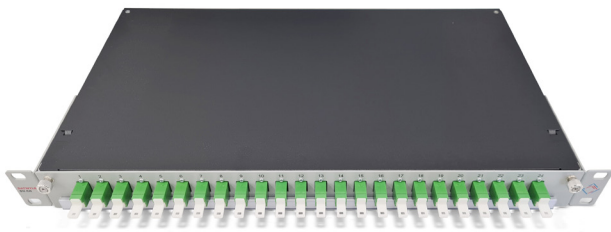

Spleißbox OV-E

19"/1 HE, E9/125 G.652.D BLO OS2, LSH/APC

mit Adaptern, Pigtails, Beschriftungsstreifen und Montageset

Beschreibung

Spleißfertig vorbereitetes Patchpanel (Spleißbox) zum Abschluss von Glasfaserkabeln, maximal 48 Fasern.

Bestückt mit FO-Adaptern und spleißfertigen farbigen Pigtails (à 2 m, Farbcode:IEC 60304).

Schublade mit Auszugsstopp, ist nach dem Ausziehen klappbar.

Bündeladerüberlängenablage unter der Schublade.

Kabelbefestigungsplatte im hinteren Bereich.

Einfach hochklappbare Spleißkassetten mit Scharnieren.

Allgemeine Eigenschaften

Äußere Abmessungen (HxBxT)	1 HE, 42 mm x 482.2 mm x 265.39 mm
Gehäuse	Aluminium, schwarz, Schublade mit Auszugsicherung, Panel lässt sich auch tiefenvariabel einbauen (in fünf Stufen, maximal 50 mm)
Beschriftung	Nummer als Siebdruck auf der Frontplatte
Kabeleinführung	über beidseitige Durchbrüche hinten und eine beigelegte Breakout-Einführung
Zugentlastung	über Kabelverschraubung
Aufnahme	bis zu 24 Fasern
Beschriftungsstreifen enthalten	ja
Befestigungsset enthalten	ja
Spleißschutz enthalten	ja
ausziehbare Schublade	ja
abklappbare Schublade	ja

Optische Eigenschaften

Faserklasse	Singlemode
Fasertyp	E9/125 G.652.D BLO
Faser Kategorie	OS2
Farbcode	IEC 60304
Adapter	LSH/APC
Adapterfarbe	grün
Ferrulenmaterial	Zirconia
Einfügedämpfung (IL), maximal	0,25 dB
Einfügedämpfung (IL), typisch	0,12 dB
Rückflusdämpfung (RL), minimal	65 dB
Rückflusdämpfung (RL), typisch	70 dB