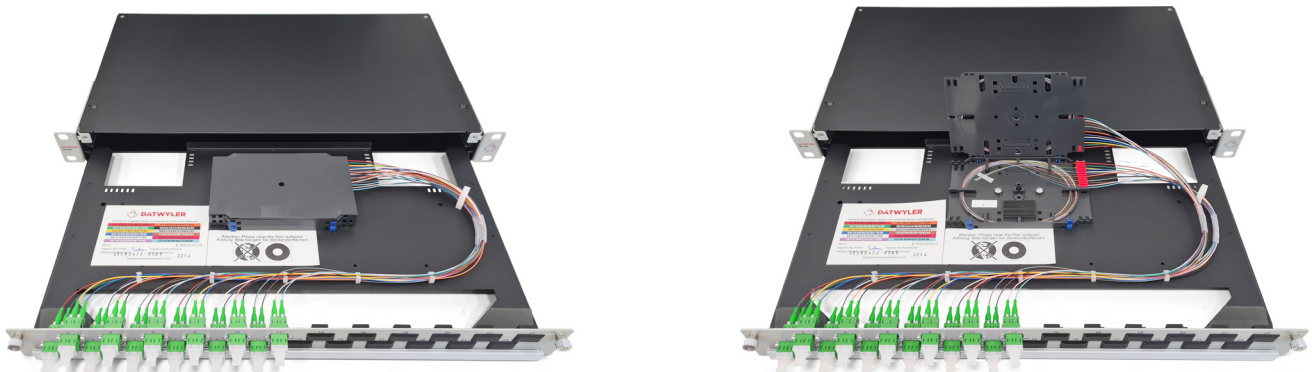

Optische eigenschappen

Vezelklasse	Singlemode
Vezeltype	E9/125 G.652.D BLO
Vezel categorie	OS2
Kleurcode	IEC 60304
Adapter	LCD/APC
Kleur adapter	groen
Metalen kapmateriaal	Zirconia
Inzetverlies (IL), maximaal	0,25 dB
Inzetverlies (IL), typisch	0,12 dB
Retourverlies (RL), minimaal	65 dB
Retourverlies (RL), typisch	70 dB

Leveringsomvang

1. Behuizing met
2. één rechte kabelingang (2 x M15 + 1 x M20)
   - één breakout kabelingang
   - gekleurde pigtails met meetrapport
   - FO adapters, bevestigd met schroeven
   - complete verbindingset met bescherming tegen krimpen
   - etiketteringsstrook, 410 mm
   - M6 bevestigingsset

Versies

Materiaalnummer	Artikel	Kleur (Frontplate)	Aantal Adapters	Adapter oriëntatie	Pigtails	Gewicht [kg]	Verpakkingseenheid	GTIN / EAN
41516102ZY	Lasponeel OV-E 6xLCD/APC	zilver	6	offset horizontaal	12 x LC/APC	2,5 kg	1 stk.	40393910013634
41516502ZY	Lasponeel OV-E 12xLCD/APC	zilver	12	offset horizontaal	24 x LC/APC	2,7 kg	1 stk.	40393910013559
41516902ZY	Lasponeel OV-E 24xLCD/APC	zilver	24	offset horizontaal	48 x LC/APC	2,7 kg	1 stk.	40393910013474

Varianten op aanvraag.