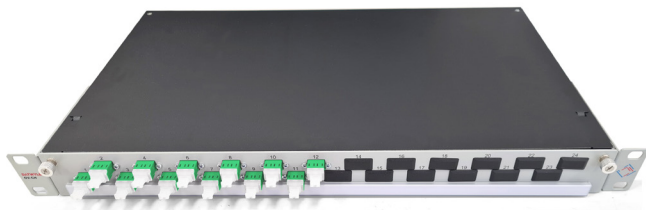

Laspaneel OV-E

19"/1 U, E9/125 G.652.D BLO OS2, LCD/APC

met adapters, pigtails, labelstrip en montageset

Beschrijving

Voor de afsluiting van glasvezelkabels - maximaal 96 vezels.

Uitgerust met FO adapters, klaar voor het lassen, met voorbereide pigtails (per 2 m, kleurcode: IEC 60304).

Opklapbare lade met stop.

Legplank voor overtollige buislengte onder de lade.

Kabelbevestigingsplaat aan de achterzijde.

Splice cassettes zijn scharnierend, kunnen gemakkelijk opgevouwen worden.

Algemene eigenschappen

Buitenste afmetingen	1 U, 42 mm x 482.2 mm x 265.39 mm
Behuizing	aluminium, zwart, uittrekbare lade met een vergrendelingsmechanisme, het paneel laat een in de diepte verstelbare montage toe (in 5 stappen, maximaal 50 mm)
Opdruk	getallen (zeefdruk) op de frontplaat
Kabelinvoer	achteraan links en rechts (vooraf gestanste gaten kunnen worden geopend indien nodig) en een ingesloten uitbrekkabelinvoer
Trekontlasting	met kabelwartel met schroefdraad
Capaciteit	tot 48 vezels
Inclusief labelstrip	ja
Montageset inbegrepen	ja
Splice beschermers inbegrepen	ja
Uittrekbare lade	ja
Vouwbare lade	ja

Optische eigenschappen

Vezelklasse	Singlemode
Vezeltype	E9/125 G.652.D BLO
Vezel categorie	OS2
Kleurcode	IEC 60304
Adapter	LCD/APC
Kleur adapter	groen
Metalen kapmateriaal	Zirconia
Inzetverlies (IL), maximaal	0,25 dB
Inzetverlies (IL), typisch	0,12 dB
Retourverlies (RL), minimaal	65 dB
Retourverlies (RL), typisch	70 dB