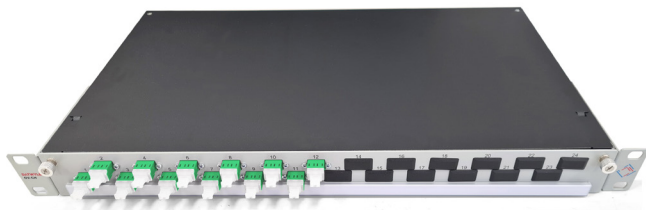

Spleißbox OV-E

19"/1 HE, E9/125 G.652.D BLO OS2, LCD/APC

mit Adaptern, Pigtails, Beschriftungsstreifen und Montageset

Beschreibung

Spleißfertig vorbereitetes Patchpanel (Spleißbox) zum Abschluss von Glasfaserkabeln, maximal 48 Fasern.

Bestückt mit FO-Adaptern und spleißfertigen farbigen Pigtails (à 2 m, Farbcode:IEC 60304).

Schublade mit Auszugsstopp, ist nach dem Ausziehen klappbar.

Bündeladerüberlängenablage unter der Schublade.

Kabelbefestigungsplatte im hinteren Bereich.

Einfach hochklappbare Spleißkassetten mit Scharnieren.

Allgemeine Eigenschaften

Äußere Abmessungen (HxBxT)	1 HE, 42 mm x 482.2 mm x 265.39 mm
Gehäuse	Aluminium, schwarz, Schublade mit Auszugsicherung, Panel lässt sich auch tiefenvariabel einbauen (in fünf Stufen, maximal 50 mm)
Beschriftung	Nummer als Siebdruck auf der Frontplatte
Kabeleinführung	über beidseitige Durchbrüche hinten und eine beigelegte Breakout-Einführung
Zugentlastung	über Kabelverschraubung
Aufnahme	bis zu 48 Fasern
Beschriftungsstreifen enthalten	ja
Befestigungsset enthalten	ja
Spleißschutz enthalten	ja
ausziehbare Schublade	ja
abklappbare Schublade	ja

Lieferumfang

- Spleißbox mit
- einer geraden Kabeleinführung (2 x M15 +1 x M20)
 - einer Breakouteinführung
 - farbige abgesetzten Pigtails (á 2 m) mit Messprotokoll
 - eingeschraubten FO-Adapttern
 - komplettes Spleißzubehör mit Krimpspleißschutz
 - Beschriftungsstreifen, 410 mm
 - M6-Befestigungsset