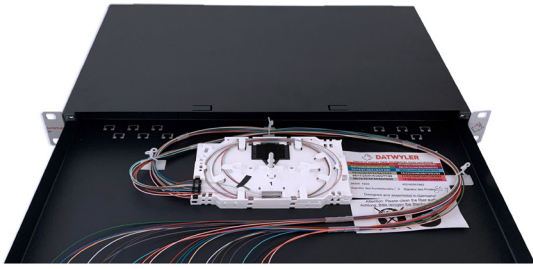

Onder voorbehoud van technische wijziging

Vanaf 2023-02-09 12:12:02