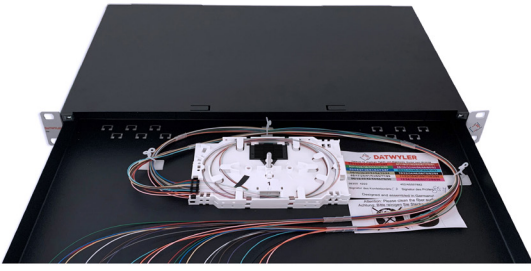

Con riserva di modifiche tecniche

A partire da 2023-02-09 12:12:02