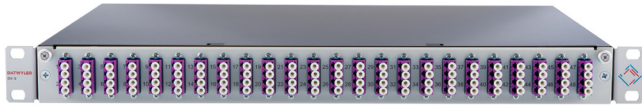

Caja de conexiones OV-S

19"/1 U, OM4, LCQ/PC

con adaptadores

Descripción

Para la terminación de cables de fibra óptica preensamblados - máximo de 96 fibras.
Cargado con un máximo de 12 / 24 adaptadores FO.

Propiedades generales

Dimensiones exteriores	1 U, 42 mm x 482.2 mm x 245 mm
Carcasa	hoja de metal, negro, cajón extraíble con mecanismo de bloqueo, la caja permite un montaje ajustable en profundidad (5 pasos, máximo 50 mm)
Color (frente)	similar a RAL 7035, similar a RAL 9005 o acero inoxidable
Impreso	números (en serigrafía) en la placa
Entrada de cable	En la parte posterior izquierda y derecha con entradas de cable preestampadas M15, M20 y M25 - estos orificios preestampados se pueden abrir según sea necesario
Manejo de tensión	con cintillo de nylon y conector glándula roscado (M20)
Capacidad	hasta 96 fibras
Incluye tira de etiquetado	no
Juego de montaje incluido	no
Cajón extraíble	sí
Cajón plegable	no

Propiedades ópticas

Clase de fibra	Multimode
Categoría de fibra	OM4
Adapter	LCQ/PC
Color del adaptador	violeta brezo

Forma de suministro

Caja de conexiones con
- dos entradas de cable rectas
- Adaptadores FO, fijados con tornillos