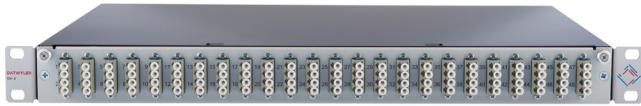

Scatola di derivazione OV-S

19"/1 U, OM2, LCQ/PC

con adattatori

Descrizione

Per la terminazione di cavi in fibra ottica preassemblati - massimo 96 fibre.
Caricato con un massimo di 12 / 24 adattatori FO.

Proprietà generali

Dimensioni esterne	1 U, 42 mm x 482.2 mm x 245 mm
Alloggiamento	lamiera, nero, cassetto estraibile con meccanismo di bloccaggio, la scatola consente un montaggio regolabile in profondità (5 passi, massimo 50 mm)
Piastra frontale	simile a RAL 7035, simile a RAL 9005 o acciaio inox
Impronta	numeri (serigrafia) sul frontespizio
Ingresso cavi	posteriore sinistro e destro con ingressi cavi pre-stampati M15, M20 e M25 - questi fori pre-stampati possono essere aperti se necessario
Scarico della trazione	con fascetta e pressacavo avvitato (M20)
Capacità	fino a 96 fibre
Striscia di etichettatura inclusa	no
Set di montaggio incluso	no
Cassetto estraibile	sì
Cassetto pieghevole	no

Proprietà ottiche

Classe di fibra	Multimode
Categoria di fibra	OM2
Adapter	LCQ/PC
Colore dell'adattatore	beige

Ambito di consegna

Scatola di derivazione con
- due ingressi per cavi diritti
- Adattatori FO, fissati con viti

Versioni

Codice art.	Prodotto	Colour (Frontplate)	Number of adapters	Orientamento adattatore	Peso [kg]	Unità di imballaggio	GTIN / EAN
41527800ZY	Scatola di derivazione OV-S 24xLCQ/PC	grigio chiaro	24	vertical	3 kg	1 pc.	40393910011982