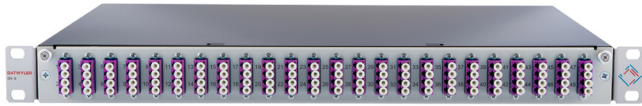

Scatola di derivazione OV-S

19"/1 U, OM4, LCQ/PC

con adattatori e set di montaggio

Descrizione

Per la terminazione di cavi in fibra ottica preassemblati - massimo 96 fibre.
Caricato con un massimo di 12 / 24 adattatori FO.

Proprietà generali

Dimensioni esterne	1 U, 42 mm x 482.2 mm x 245 mm
Alloggiamento	lamiera, nero, cassetto estraibile con meccanismo di bloccaggio, la scatola consente un montaggio regolabile in profondità (5 passi, massimo 50 mm)
Piastra frontale	simile a RAL 7035, simile a RAL 9005 o acciaio inox
Impronta	numeri (serigrafia) sul frontespizio
Ingresso cavi	posteriore sinistro e destro con ingressi cavi pre-stampati M15, M20 e M25 - questi fori pre-stampati possono essere aperti se necessario
Scarico della trazione	con fascetta e pressacavo avvitato (M20)
Capacità	fino a 96 fibre
Striscia di etichettatura inclusa	no
Set di montaggio incluso	sì
Cassetto estraibile	sì
Cassetto pieghevole	no

Proprietà ottiche

Classe di fibra	Multimode
Categoria di fibra	OM4
Adapter	LCQ/PC
Colore dell'adattatore	heather violet

Ambito di consegna

Scatola di derivazione con
- due ingressi per cavi diritti
- Adattatori FO, fissati con viti
- set di montaggio

Versioni

Codice art.	Prodotto	Colour (Frontplate)	Number of adapters	Orientamento adattatore	Peso [kg]	Unità di imballaggio	GTIN / EAN
41529603ZY	Scatola di derivazione OV-S 24xLCQ/PC	grigio chiaro	24	vertical	3,1 kg	1 pc.	40393910011760