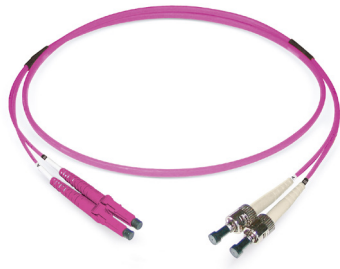

FO duplex patch cord LCD - ST

G50/125 OM4, Fig. 8

image similar

Description

Datwyler offers a broad range of terminated connectors for individual customer needs.

Costruzione

Cavo	Fig. 8
Costruzione di cavi	I-V(ZN)H (4.1 x 2.0mm)
Outer sheath colour	heather violet

Proprietà generali

Operating temperature	-10 °C - +60 °C
-----------------------	-----------------

Proprietà ottiche

Connector type side A	LCD
Connector type side B	ST
Durata della vita	1000 connections with stable attenuation values
Grado IEC61755, connettore A (migliore di)	Bm2m
Grado IEC61755, connettore B (migliore di)	Bm2m
IL maximal, connettore A	0,3 dB
IL maximal, connettore B	0,3 dB
IL tipico, connettore A	0,15 dB
IL tipico, connettore B	0,15 dB
Materiale ghiera	Zirconia
Reproducibility of the IL	maximal +/- 0.1dB
RL minimal, connector A	30 dB
RL minimal, connector B	30 dB
RL typical, connector A	35 dB
RL typical, connector B	35 dB
Standard connector A	IEC 61754-20
Standard connector B	IEC 61754-2
Tipologia di fibra	G50/125 OM4

Proprietà meccaniche

Bending (IEC 60794-1-21 E11, reversible fibre attenuation)	≤ 0,5 dB
Impatto	IEC 60794-1-21 E4
Minimum bending radius	50 mm
Repeated bending	IEC 60794-1-21 E6
Resistenza allo schiacciamento (IEC 60794-1-21 E3, attenuazione fibra reversibile)	≤ 0,2 dB
Ritenzione del cavo di collegamento	100 N
Tensile load (IEC 60794-1-21 E1 0,33% reversible fibre elongation)	200 N
Torsion (IEC 60794-1-21 E7, reversible fibre attenuation)	≤ 0,1 dB