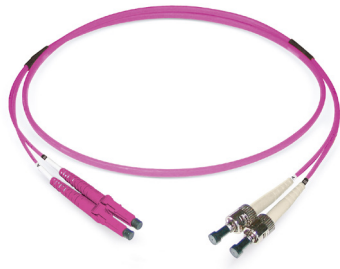

FO Duplex Patchkabel LCD - ST

G50/125 OM4, Fig. 8

Abbildung ähnlich

Beschreibung

Dätwyler bietet ein umfassendes Sortiment an konfektionierten Glasfaser-Steckertypen.

Konstruktion

Kabel	Fig. 8
Kabelkonstruktion	I-V(ZN)H (4.1 x 2.0mm)
Mantelfarbe	erikaviolett

Allgemeine Eigenschaften

Betriebstemperatur	-10 °C - +60 °C
--------------------	-----------------

Optische Eigenschaften

Fasertyp	G50/125 OM4
Ferrulenmaterial	Zirconia
IL maximal, Stecker A	0,3 dB
IL maximal, Stecker B	0,3 dB
IL typisch, Stecker A	0,15 dB
IL typisch, Stecker B	0,15 dB
Lebensdauer	1000 Verbindungen mit stabilen Dämpfungswerten
Qualität IEC61755, Stecker A (besser als)	Bm2m
Qualität IEC61755, Stecker B (besser als)	Bm2m
Reproduzierbarkeit der IL	maximal +/- 0.1dB
RL minimal, Stecker A	30 dB
RL minimal, Stecker B	30 dB
RL typisch, Stecker A	35 dB
RL typisch, Stecker B	35 dB
Standard Verbinder A	IEC 61754-20
Standard Verbinder B	IEC 61754-2
Steckertyp Seite A	LCD
Steckertyp Seite B	ST

Mechanische Eigenschaften

Biegen (IEC 601794-1-2 E11 reversible Faserdämpfung)	≤ 0,5 dB
Druckfestigkeit (IEC 601794-1-2 E3 reversible Faserdämpfung)	≤ 0,2 dB
Minimaler Biegeradius	50 mm
Schlagfestigkeit	IEC 60794-1-21 E4
Verwindung (IEC 60794-1-2 E7 reversible Faserdämpfung)	≤ 0,1 dB
wiederholte Biegung	IEC 60794-1-21 E6
Zugfestigkeit (IEC 601794-1-2 E1 A 0,33% reversible Faserdehnung)	200 N
Zugkraft am Stecker	100 N