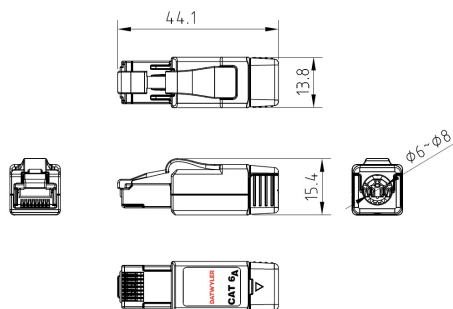

RJ45 stekker IP20 Cat.6_A afgeschermd aansluitbaar zonder gereedschap

Beschrijving

Ter plaatse monteerbare 8-polige RJ45-stekker, IP20, Categorie 6A, afgeschermd, met een snelle verbindingstechnologie.

Geschikt voor kabels met de volgende eigenschappen:

Massieve koperdraad: 0.40 mm tot 0.64 mm, AWG 26/1 tot AWG 22/1

Meervoudige koperdraad: 0.46 mm tot 0.76 mm, AWG 27/7 tot AWG 22/7

Diameter kabelmantel: 6 mm tot 8 mm

Beschermingsgraad: IP20

Solide behuizing gemaakt in onder druk gegoten zink

Gemakkelijke montage ter plaatse zonder speciaal gereedschap.

Met een trekontlasting.

Dimensions

Toepassing

Voor de overdracht van Ethernet-protocollen bij gestructureerde bekabeling in industriële omgevingen.

In Support of 10Base-T, 100Base-T, 1000Base-T and 10GBase-T

In support of PoE and PoE+

Normen / Standards

Connectorstandaard	IEC 60603-7-51
Bekabeling standaard	ISO/IEC 11801

Versions

Materiaal nummer	Artikel	Kleur	Gewicht [kg]	Verpakkingseenheid
418077	RJ45 plug, IP20, Category 6 _A shielded, for field assembly	zwart	0,02 kg	1 stk.