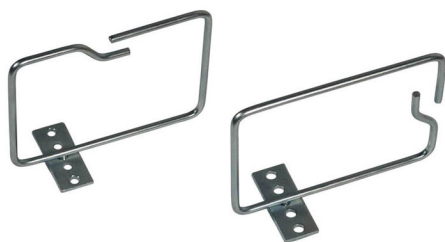

Étriers guide-câbles galvanisé

Description

Serre-câble métallique avec bride métallique.
Pour être montés sur des montants profiles de 19".
Des variantes pour entrée de câble latérale ou frontale sont disponibles.

Versions

Numéro de matériau	Produit	Dimensions extérieures	Couleur	Poids [kg]	Unité d'emballage
195139	Supports de câble, galvanisés, entrée de câble sur le côté	x 140 mm x 100 mm	argentés	0,1 kg	10 pcs.
195140	Supports de câble, galvanisés, entrée de câble à l'avant	x 140 mm x 100 mm	argentés	0,1 kg	10 pcs.
195141	Supports de câble, galvanisés, entrée de câble à l'avant	x 100 mm x 100 mm	argentés	0,08 kg	10 pcs.