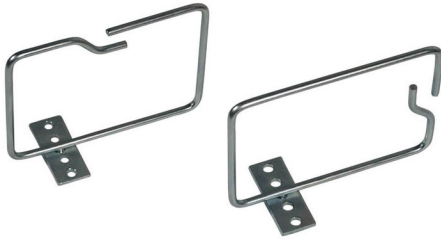

Cable brackets

galvanizado

Description

Soportes de cable, de metal, equipados con bridas de metal.
Para ser montado en la sección de 19" (rieles).
Hay variantes para la entrada de cable lateral o frontal.

Versions

Número de material	Producto	Dimensiones exteriores	Color	Peso [kg]	Unidad de embalaje
195139	Cable brackets, galvanized, cable entry on the side	x 140 mm x 100 mm	plateado	0,1 kg	10 pza.
195140	Cable brackets, galvanized, cable entry on the front	x 140 mm x 100 mm	plateado	0,1 kg	10 pza.
195141	Cable brackets, galvanized, cable entry on the front	x 100 mm x 100 mm	plateado	0,08 kg	10 pza.