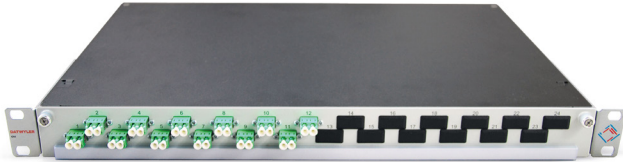

FO patchpaneel OV-E

19"/1U, laspaneel, uitgerust

met adapters en pigtails

Laspaneel voor glasvezel OV-E, 19"/1U, uittrekbaar

Beschrijving

Voor de afsluiting van glasvezelkabels - maximaal 48 vezels.

Uitgerust met FO adapters, klaar voor het lassen, met voorbereide pigtails (per 2 m, kleurcode: IEC 60304).

Uittrekbare lade met een vergrendelingsmechanisme, klapbaar eens uitgetrokken.

Legplank voor overtollige buislengten onder de lade.

Kabelmontageplaat aan de achterkant.

Lascassettes zijn scharnierend, kunnen eenvoudig worden uitgeklapt.

Algemene eigenschappen

Afmetingen	19"/1U, diepte: 250 mm
Behuizing	aluminium, zwart, uittrekbare lade met een vergrendelingsmechanisme, het paneel laat een in de diepte verstelbare montage toe (in 5 stappen, maximaal 50 mm)
Capaciteit	tot 48 vezels
Kabelinvoer	achteraan links en rechts (vooraf gestanste gaten kunnen worden geopend indien nodig) en een ingesloten uitbrekkabelinvoer
Kleur (vooraan)	aluminium, wit
Opdruk	getallen (zeefdruk) op de frontplaat
Trektoelasting	met kabelwartel met schroefdraad

Mechanische eigenschappen

Adapter	LCD of LSH met keramische geleidingshuls
---------	--

Leveringsomvang

- Behuizing met
- twee rechte kabelinvoeren
 - gekleurde pigtails met meetrapport
 - FO adapters, bevestigd door middel van schroeven
 - complete lasset met krimp-lasbescherming
 - etiketteringsstrook, 410 mm
 - M6 montageset
 - M6 mounting set