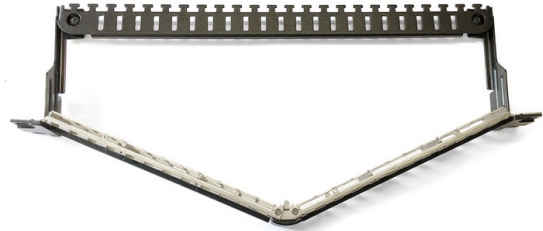

## Patchpaneel KS 48x-a - gehoekt

voor 48 modules met Keystone bevestiging  
afgeschermd

Afgeschermd patchpaneel KS 48x-a, gehoekt

### Beschrijving

Afgeschermd gehoekt patchpaneel, 19" / 1U, voor tot 48 modules met Keystone bevestiging. Snap-in modules kunnen gemakkelijk worden ingepast in het patchpaneel. Ongebruikte poorten kunnen worden afgedekt met blindafdekkingen. Door de schuine voorzijde is het mogelijk om te patchen zonder kabelmanagementpaneel. Vorkant zwart, gelijkaardig aan RAL 9005. Trekontlasting met een kabelbinder. Levering zonder modules.

### Toepassing

Geschikt voor de volgende Datwyler modules:  
- RJ45 module KS-TC Plus Cat.6A (IEC), afgeschermd  
- RJ45 module KU-TC Plus Cat.6A (IEC), niet afgeschermd  
- RJ45 module KS-T8 Class I toolless, afgeschermd

### Versions

Materiaal nummer	Artikel	Buitenste afmetingen	Kleur	Gewicht [kg]	Verpakkingseenheid
418099	Patchpaneel KS 48x-a, gehoekt, 19"/1U, voor 48x RJ45 Keystone module, STP (zonder modules)	1 U44.3 mm x 482.6 mm x 201.65 mm	zwart	1,02 kg	1 stk.