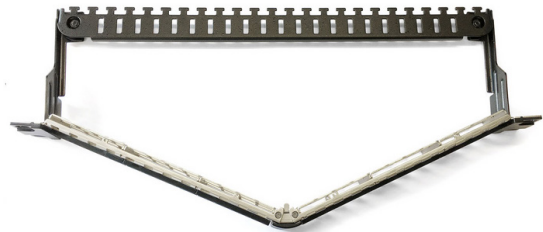

## Patchpanel KS 48x-a, gewinkelt

für 48 Module mit Keystone-Befestigung  
geschirmt

Geschirmtes Patchpanel KS 48x-a, gewinkelt

### Beschreibung

Geschirmtes 19"/1HE-Patchpanel für die Aufnahme von maximal 48 Modulen mit Keystone-Befestigung. Die Module rasten ohne weiteres Montagezubehör mühelos in den Patchpanel-Rahmen ein. Durch die abgewinkelte Bauform wird ein direktes Patchen ohne Rangierfelder ermöglicht. Front schwarz, ähnlich RAL 9005, mit Beschriftungsfeldern. Zugentlastung erfolgt über Kabelbinder. Lieferung erfolgt ohne Module.

### Anwendung

Geeignet für folgende Dätwyler Module:

- RJ45 module KS-TC Plus Cat.6A (IEC), geschirmt
- RJ45 module KU-TC Plus Cat.6A (IEC), ungeschirmt (in Kürze lieferbar)
- RJ45-Modul KS-T8 Class I toolless, geschirmt

### Versionen

Artikelnummer	Produkt	Äußere Abmessungen	Farbe	Gewicht [kg]	Verpackungseinheit
418099	Patchpanel KS 48x-a, gewinkelt, 19"/1HE, für 48x RJ45 Keystone-Modul, STP (ohne Module)	1 HE44.3 mm x 482.6 mm x 201.65 mm	schwarz	1,02 kg	1 Stk.