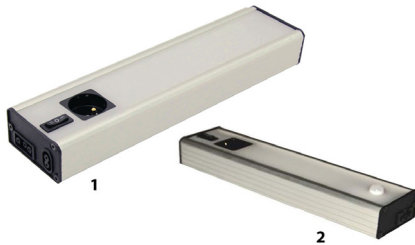

## Rack-Beleuchtung

350 mm, mit Montagewinkel für 19"

mit Türpositionskontakt (optional)

1 Leuchte mit LED und Türpositionskontakt, 230 V

2 Türpositionskontakte TPC, gerade  
3 Anschlusskabel CAB, orange

### Beschreibung

Leuchte mit LED und Türpositionskontakt TPC, 230 V AC, 11,5 W, 1200 lm

Abmessungen: 350 x 92 x 46 mm

Farbe: aluminium matt

Anschlüsse:

Schuko-Steckdose mit Schalter, Dose für Durchgangsverdrattung, Buchse für Anschlusskabel; Typ 1: zusätzliche Buchse, 2p., für Türpositionskontakt (gerade oder abgewinkelt)

Material: Aluminium, eloxiert

Schutzklasse: IP20/I

Befestigung: variabel; Montagewinkel für 19"-Ebene im Lieferumfang enthalten

Designed für eine variable Befestigung: mit Montagewinkel für die 19"-Ebene, auf dem Rahmen oder auf Hutschienen.