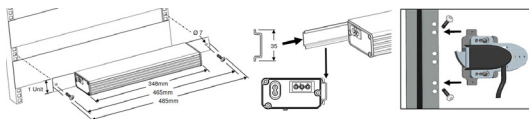

Anwendung

IT-Schränke und Technikräume in Rechenzentren und FTTx-Installationen.

Allgemeine Eigenschaften

Betriebstemperatur	-20 °C - +50 °C
Lagertemperatur	-20 °C - +60 °C
Leuchtmittel	Hi Power LED 1200 lm
Lichtfarbe	Kaltweiß, 5600 K
Luftfeuchtigkeit	85 %
Mittlere Lebensdauer	50,000 hr

Elektrische Eigenschaften

Energieverbrauch	9 kWh/1000h
Nennleistung	11,5 W
Nennstrom	0,170 A