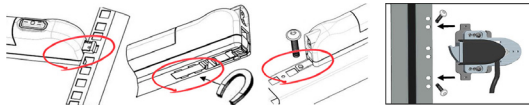

Stekkerbussen: 2p., voor contact voor deurpositie TPC (recht of gehoekt)

Materiaal: PC/ABS

Beschermingsgraad: IP20/II

Bevestiging: variabel; montage in een 19" raam: via ingebouwde zwenksteunen (zonder gereedschap)

Ontworpen voor variabele montage: via ingebouwde zwenksteunen (zonder gereedschap), magnetisch en/of met schroeven.

Rechterafbeelding: montage van het contact voor deurpositie TPC.

Toepassing

IT-racks en technische ruimtes in datacentra en FTTx-installaties.