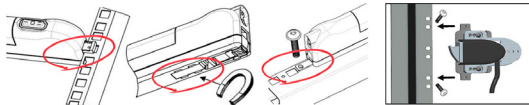

Anwendung

IT-Schränke und Technikräume in Rechenzentren und FT Tx-Installationen.

Allgemeine Eigenschaften

Betriebstemperatur	-20 °C - +50 °C
Lagertemperatur	-20 °C - +60 °C
Leuchtmittel	Hi Power LED
Lichtfarbe	Kaltweiß, 5600 K
Luftfeuchtigkeit	80 %
Mittlere Lebensdauer	50,000 hr

Elektrische Eigenschaften

Energieverbrauch	9 kWh/1000h
Nennleistung	7,2 W
Nennstrom	0,080 A