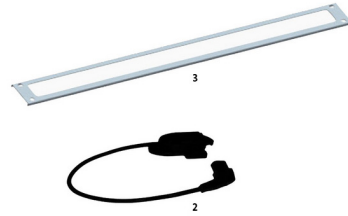

Rack-Beleuchtung

19"/1HE

mit Türpositionskontakt (optional)

1

1 19"/1HE-Leuchte mit LED, 230 oder 110-240 V

3

2

2 Türpositionskontakt TPC, gerade
3 Rahmen BL, lichtgrau

Beschreibung

Leuchte mit LED, 230 V AC, 7,2 W, 945 lm

Abmessungen: 448 x 54.5 x 26 mm

Farbe: lichtgrau (RAL 7035) oder schwarz (RAL 9005)

Anschlussleitung: 2 x 0.75 mm², L = 3000 mm, schwarz, mit Aderendhülsen

Buchse: 2p., für Türpositionskontakt TPC (gerade oder abgewinkelt)

Material: PC/ABS

Schutzart: IP20/II

Befestigung: variabel; Montage in 19"-Rahmen: mittels eingebauter Schwenklaschen (werkzeuglos)

Designed für eine variable Befestigung: mittels eingebauter Schwenklaschen (werkzeuglos), magnetisch und/oder mit Schrauben.