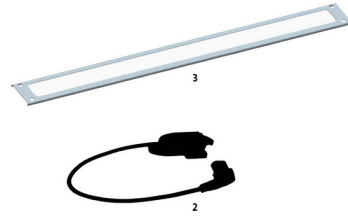

Rack-Beleuchtung

19"/1HE

mit Türpositionskontakt (optional)

1

1 19"/1HE-Leuchte mit LED, 230 oder 110-240 V

3

2

2 Türpositionskontakt TPC, gerade
3 Rahmen BL, lichtgrau

Beschreibung

Leuchte mit LED, 230 V AC, 7,2 W, 945 lm

Abmessungen: 448 x 54.5 x 26 mm

Farbe: lichtgrau (RAL 7035) oder schwarz (RAL 9005)

Anschlussleitung: 2 x 0.75 mm², L = 3000 mm, schwarz, mit Aderendhülsen

Buchse: 2p., für Türpositionskontakt TPC (gerade oder abgewinkelt)

Material: PC/ABS

Schutzart: IP20/II

Befestigung: variabel; Montage in 19"-Rahmen: mittels eingebauter Schwenklaschen (werkzeuglos)

Designed für eine variable Befestigung: mittels eingebauter Schwenklaschen (werkzeuglos), magnetisch und/oder mit Schrauben.

Versionen

Artikelnummer	Produkt	Farbe	Nominalspannung	Gewicht [kg]
280504	LED 19" 1U 230V / 7.2W S DC 3m GR	lichtgrau	AC 230 V	0,48 kg
280505	LED 19" 1U 230V / 7.2W S DC 3m BK	schwarz	AC 230 V	0,48 kg
280510	Rahmenblende 19" grau	lichtgrau		0,1 kg
280509	TPC 230V 1.5m ST BK	schwarz	AC 230 V	0,2 kg
280511	Rahmenblende 19" schwarz	schwarz		0,1 kg