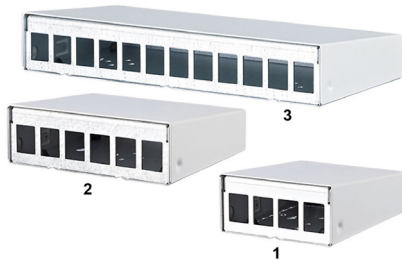

AP Opbouwdoos 4x, 6x, 12x opbouw

voor 4, 6 of 12 modules met Keystone bevestiging, rechte uitgang

1-3 Opbouwdoos voor 4, 6 of 12
Keystone modules (zonder stofluikjes)

4-5 Adapterplaten voor de installatie op DIN rails
6 Blindafdekking

Beschrijving

Reeks van opbouwdozen gemaakt van metaal voor een snelle installatie in opbouw met 4, 6 of 12 modules met Keystone bevestiging. Alle afgeschermd en niet afgeschermd Keystone modules (toolless) evenals de PS-GG45 7A module (met clip) zijn gemakkelijk te monteren in de dozen.

Levering zonder modules.

Toepassing

- Geschikt voor de volgende Datwyler modules:
- RJ45 module KU Plus 1/8 Cat.6A, niet afgeschermd
 - PS-GG45 7A 4P, afgeschermd - RJ45 module KS-TS 1/8 Cat.6/EA, afgeschermd
 - RJ45 module MS-C6A 1/8 Cat.6A 180°-K, afgeschermd - RJ45 module KS-T 1/8 Cat.6/EA, afgeschermd
 - RJ45 module KS-T Plus 1/8 Cat.6A, afgeschermd - RJ45 modules KU-T 1/8 Cat.6 / Cat.5e, niet afgeschermd
 - RJ45 module KS-TC Plus Cat.6A, afgeschermd
 - RJ45 module KU Plus 1/8 Cat.6A, unshielded

Versions

Materiaal nummer	Artikel	Kleur	Materiaal	Gewicht [kg]	Verpakkingseenheid
309234	AP Opbouwdoos voor 4x Keystone module (levering zonder modules)	zuiver wit	metaal	0,3 kg	1 stk.
309235	AP Surface Mount Box for 6x Keystone module (delivery without modules)	zuiver wit	metaal	0,35 kg	1 stk.
309237	AP Opbouwdoos voor 12x Keystone module (levering zonder modules)	zuiver wit	metaal	0,63 kg	1 stk.
309238	Adapter plate for DIN rail mounting (delivery without M4 screws)	zilver	metaal	0,01 kg	1 stk.
309233	Mini adapterplaat voor de installatie op DIN rails (met M4 schroef)	zilver	metaal	0,01 kg	1 stk.