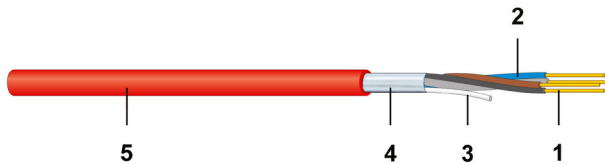

DFS Standard 60

Brandalarmkabel, 300/500V

halogeenvrij, met verbeterde kenmerken in geval van brand,
BS 7629-1 en BS 5839-1:2013 Clause 26.2d

- 1 Geleider: massief
- 2 Aderisolatie: volgens EN 50363-5, vlambestendig, rookarm, halogeenvrij
- 3 Afvoerdraad: vertind koper (beschermingsgeleider)
- 4 Afscherming: met kunststof gelamineerde Al-folie, halogeenvrij, stevig gehecht aan de buitenmantel
- 5 Mantel: FRNC/LSZH

Beschrijving

Installatiekabel voor brandmeldingsinstallaties en noodverlichting.

Voor vaste installatie in gebouwen. Geschikt voor explosiegevaarlijke omgevingen (zones 1 en 2).

Geoptimaliseerd voor een snelle afmontering: De aluminiumfolie met een copolymeer aan de rugzijde is vastgelijmd aan de binnenkant van de mantel. Het wordt dus bij het afmonteren samen met de mantel verwijderd.