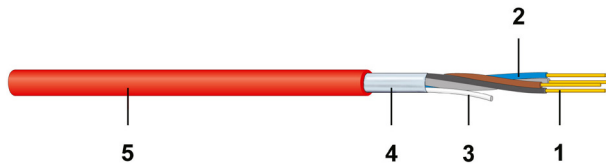

DFS Standard 60

Brandmeldekabel, 300/500V

halogenfrei, mit verbessertem Verhalten im Brandfall,
nach BS 7629-1 und BS 5839-1:2013 Clause 26.2d

- 1 Adern: eindrätig
- 2 Aderisolation: nach EN 50363-5, flammwidrig, raucharm, halogenfrei
- 3 Beidraht: verzinnter Cu-Leiter (Schutzleiter)
- 4 Schirm: Kunststoffkaschierte Alu-Folie, halogenfrei,
  fest mit Außenmantel verbunden
- 5 Mantel: FRNC/LS0H

Beschreibung

Installationskabel für Brandmeldeanlagen zur festen Verlegung in Gebäuden.

Auch für explosionsgefährdete Bereiche (Zonen 1 und 2) geeignet.

Optimiert für eine schnelle Installation: die kunststoffkaschierte Alu-Folie ist fest mit der Innenseite des Außenmantels verbunden. Sie wird beim Abmanteln also gleich mit entfernt.

Zulässige Betriebstemperatur am Leiter: +90°C.

Konstruktion

Abschirmung	Polymer-kaschierte Alufolie mit verzinntem Cu-Beidraht (Schutzleiter), IEC 60228, EN 60228
Aderfarben	HD 308 S2, BS 7629-1
Aderisolation	Spezialmischung, BS EN 50363-5
Leiter	CU blank, eindrätig, IEC 60228, EN 60228
Mantelmaterial	Polyolefin compound, BS 7655-6.1, LTS3

Allgemeine Eigenschaften

Betriebstemperatur	-40 °C - +90 °C
Installationstemperatur	0 °C - +70 °C

Elektrische Eigenschaften

Nennspannung	300/500V
Prüfspannung 50Hz	2.000 V

Mechanische Eigenschaften

Minimaler Biegeradius fest verlegt (mehradrige Kabel)	6 x D
Minimaler Biegeradius während Installation (mehradrige Kabel)	6 x D