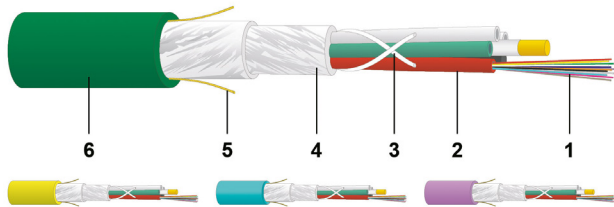

FO Universal wbGGFR / U-DQ(ZN)BH

bis zu 144 Fasern, Euroklasse E_{ca}
 metallfrei, trockene Verseilhohlräume,
 nagetiergeschützt, flammwidrig,
 entspricht IEC 60332-1-2 und IEC 60332-3-24

- 1 ≤ 12 Glasfasern
- 2 Bündelader
- 3 Quellhaltewendel
- 4 Glasarmierung
- 5 Aufreißzwirn
- 6 FR/LSOH-Mantel

Beschreibung

Robustes, metallfreies Glasfaser-Innen- und Außenkabel mit verseilten Bündeladern.
 Hohe Querdruckfestigkeit für hohe Übertragungssicherheit.
 Montagefreundlicher Aufbau dank trockener Verseilhohlräume.
 Nagetierschutz aus Glasfilamenten.
 Zwei farbige, leicht identifizierbare Aufreißzwirne sorgen für das sichere Öffnen des Kabelmantels.
 Flammwidriger, halogenfreier Aufbau mit FR/LSOH Mantel.

Anwendung

LAN-Backbone, Access- und Steigzone.
 Verbindungskabel zwischen Gebäude- und/oder Etagenverteilern.
 Verlegbar in Rohranlagen, Kabeltrassen, Brüstungskanälen und Vertikalschächten.
 Zum Spleißen in allen Verteilern und Muffen.

Konstruktion

Mantelmaterial: FRNC/LSOH

Allgemeine Eigenschaften

Beschriftung	DATWYLER «Kabeltyp» «Dätwyler Bezeichnung» «DIN-Bezeichnung» «Faserzahl» «Fasertyp» «Zusatztext» «Chargen-Nr.» «Metrierung»
Betriebstemperatur	-25 °C - +70 °C
Installationstemperatur	-10 °C - +50 °C
Lagertemperatur	-25 °C - +70 °C