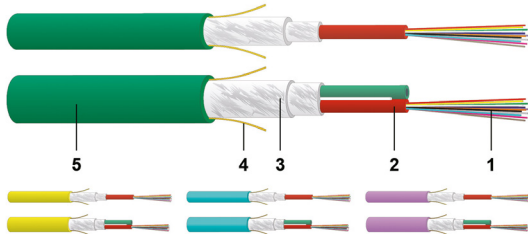

FO Universal ZGGFR / U-DQ(ZN)BH

bis zu 24 Fasern, Euroklasse D_{ca}
 metallfrei, trockene Verseilhohlräume,
 nagetiergeschützt, flammwidrig,
 entspricht IEC 60332-1-2 und IEC 60332-3-24

- 1 ≤ 24 Glasfasern
- 2 Bündelader
- 3 Glasarmierung
- 4 Aufreißzwirn
- 5 FR/LSOH-Mantel

Beschreibung

Robustes, metallfreies Glasfaser-Innen- und Außenkabel mit Zentral-Bündeladerkonstruktion.
 Hohe Querdruckfestigkeit für hohe Übertragungssicherheit.
 Montagefreundlicher Aufbau dank trockener Verseilhohlräume.
 Nagetierschutz aus Glasfilamenten.
 Zwei farbige, leicht identifizierbare Aufreißzwirne sorgen für das sichere Öffnen des Kabelmantels.
 Flammwidriger, halogenfreier Aufbau mit FR/LSOH-Mantel.

Anwendung

LAN-Backbone, Access- und Steigzone.
 Verbindungskabel zwischen Gebäude- und/oder Etagenverteilern.
 Verlegbar in Rohranlagen, Kabeltrassen, Brüstungskanälen und Vertikalschächten.
 Zum Spleißen in allen Verteilern und Muffen.

Konstruktion

Mantelmaterial	FRNC/LSOH
----------------	-----------

Allgemeine Eigenschaften

Beschriftung	DATWYLER «Kabeltyp» «Dätwyler Bezeichnung» «DIN-Bezeichnung» «Faserzahl» «Fasertyp» «Zusatztext» «Chargen-Nr.» «Metrierung»
Betriebstemperatur	-25 °C - +70 °C
Installationstemperatur	-10 °C - +50 °C
Lagertemperatur	-25 °C - +70 °C