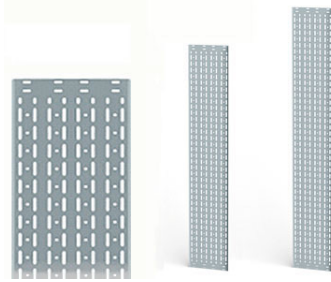

Zijpanelen voor kabelbeheer

15U - 48U, metaal, geperforeerd

Geperforeerde zijpanelen voor kabelbeheer binnenin kasten

Beschrijving

Geperforeerde zijpanelen in plaatstaal voor kabelbeheer binnenin kasten.
150 mm breed.

Kunnen aan het bovenste en onderste kader van de kast worden bevestigd.
De set omvat een paneel en een montageset.

Versions

Materiaal nummer	Artikel	Kleur	Gewicht [kg]	Verpakkingseenheid
195206	Geperforeerd zijpaneel voor kabelbeheer	zilver	0 kg	1 set
195208	Geperforeerd zijpaneel voor kabelbeheer	zilver	1,3 kg	1 set
195209	Geperforeerd zijpaneel voor kabelbeheer	zilver	1,8 kg	1 set
195210	Geperforeerd zijpaneel voor kabelbeheer	zilver	1,7 kg	1 set
195211	Geperforeerd zijpaneel voor kabelbeheer	zilver	2,9 kg	1 set
195212	Geperforeerd zijpaneel voor kabelbeheer	zilver	2,7 kg	1 set
195213	Geperforeerd zijpaneel voor kabelbeheer	zilver	3,5 kg	1 set