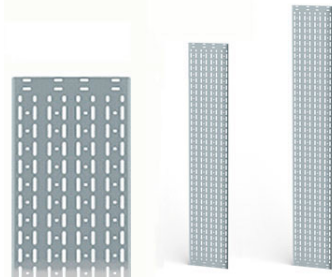

Kabel-Management-Seitenpaneele

15HE - 48HE, Metall, perforiert

Perforierte Seitenpaneele für das Kabel-Management in Racks

Beschreibung

Perforierte Stahlblechpaneele für das Kabel-Management zum seitlichen Einbau in den Racks.

150 mm breit.

Können am oberen und unteren Rahmen der Racks befestigt werden.

Lieferung jedes Panels inklusive Befestigungs-Set.

Versionen

Artikelnummer	Produkt	Farbe	Gewicht [kg]	Verpackungseinheit
195206	Perforiertes Seitenpaneel für Kabel-Management	silber	0 kg	1 Set
195208	Perforiertes Seitenpaneel für Kabel-Management	silber	1,3 kg	1 Set
195209	Perforiertes Seitenpaneel für Kabel-Management	silber	1,8 kg	1 Set
195210	Perforiertes Seitenpaneel für Kabel-Management	silber	1,7 kg	1 Set
195211	Perforiertes Seitenpaneel für Kabel-Management	silber	2,9 kg	1 Set
195212	Perforiertes Seitenpaneel für Kabel-Management	silber	2,7 kg	1 Set
195213	Perforiertes Seitenpaneel für Kabel-Management	silber	3,5 kg	1 Set