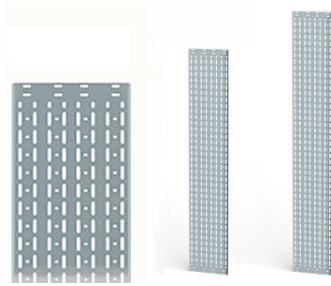

## Cable management side panels

15U - 48U, metal, perforado

Paneles laterales perforados para la gestión de los cables dentro de los racks

### Description

Paneles laterales de lámina de acero perforado para la gestión de los cables dentro de los racks. 150 mm de ancho.

Se puede montar en el marco superior e inferior del rack. El set incluye un panel y un kit de montaje.

### Versions

Número de material	Producto	Color	Peso [kg]	Unidad de embalaje
195206	Perforated side panel for cable management	plateado	0 kg	1 juego
195208	Perforated side panel for cable management	plateado	1,3 kg	1 juego
195209	Perforated side panel for cable management	plateado	1,8 kg	1 juego
195210	Perforated side panel for cable management	plateado	1,7 kg	1 juego
195211	Perforated side panel for cable management	plateado	2,9 kg	1 juego
195212	Perforated side panel for cable management	plateado	2,7 kg	1 juego
195213	Perforated side panel for cable management	plateado	3,5 kg	1 juego