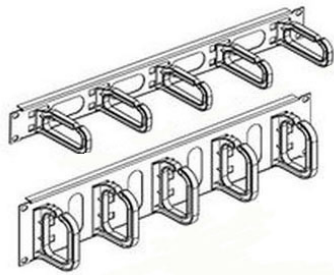

Rangeerpanelen

1U, 2U, zwart, 5 beugels

19"/1U en 19"/2U paneel voor kabelbeheer met 5 rangeerbeugels

Beschrijving

19"/1U en 19"/2U horizontale panelen voor kabelbeheer.
Met rangeerbeugels in kunststof in diverse maten (hoogte/diepte), vooraan gemonteerd.
Ovale openingen voor kabeldoorvoering van voor naar achter.

Versions

Materiaal nummer	Artikel	Kleur	Gewicht [kg]	Verpakkingseenheid
195097	19"/1U paneel met 5 rangeerbeugels voor kabelbeheer	zwart	0,3 kg	1 stk.
195098	19"/2U paneel met 5 rangeerbeugels voor kabelbeheer	zwart	0,58 kg	1 stk.
195220	19"/1U paneel met 5 rangeerbeugels voor kabelbeheer	zwart	0,28 kg	1 stk.
195221	19"/2U paneel met 5 rangeerbeugels voor kabelbeheer	zwart	0,73 kg	1 stk.