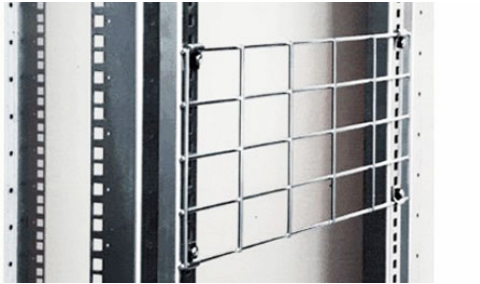

Rasters voor kabelbeheer

Zijwanden in rastervorm, 181 mm hoogte, licht grijs

Raster voor kabelbeheer, geïnstalleerd achter de 19" montageprofielen

Beschrijving

Zijwanden in rastervorm voor kabelbeheer, licht grijs.

Voor kastdieptes van 600, 800 of 1000 mm.

Installatie achter de 19" montageprofielen

Worden geleverd met 4 houders (levering zonder kabelbinders)

Versions

| Materiaal nummer | Artikel | Kleur | Gewicht [kg] | Verpakkingseenheid |
|------------------|--|------------|--------------|--------------------|
| 195215 | Zijwand in rastervorm voor kastdieptes van 600/800/1000 mm | lichtgrijs | 0,3 kg | 1 set |
| 195216 | Zijwand in rastervorm voor kastdieptes van 600/800/1000 mm | lichtgrijs | 0 kg | 1 set |
| 195217 | Zijwand in rastervorm voor kastdieptes van 800/1000 mm | lichtgrijs | 0,6 kg | 1 set |
| 195218 | Zijwand in rastervorm voor kastdieptes van 800/1000 mm | lichtgrijs | 0 kg | 1 set |
| 195219 | Zijwand in rastervorm voor kastdieptes van 1000 mm | lichtgrijs | 0 kg | 1 set |