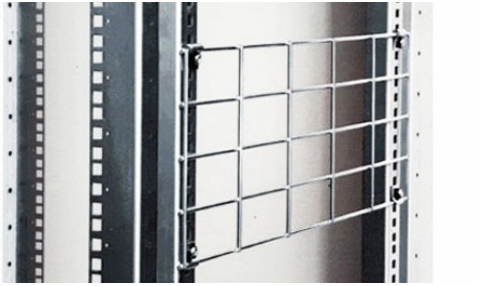

## Grilles pour la gestion du câblage

Parois latérales grillagées, hauteur de 181 mm, gris clair

Grille pour la gestion du câblage, installée derrière les montants profilés de 19"

### Description

Parois latérales grillagées pour la gestion du câblage, gris clair.  
 Pour des profondeurs de baies de 600, 800 ou 1000 mm.  
 Installation derrière les montants profilés de 19"  
 Sont livrées avec 4 supports (livraison sans serre-câbles)

### Versions

Numéro de matériau	Produit	Couleur	Poids [kg]	Unité d'emballage
195215	Paroi latérale grillagée pour des profondeurs de baies de 600/800/1000 mm	gris clair	0,3 kg	1 set
195216	Paroi latérale grillagée pour des profondeurs de baies de 600/800/1000 mm	gris clair	0 kg	1 set
195217	Paroi latérale grillagée pour des profondeurs de baies de 800/1000 mm	gris clair	0,6 kg	1 set
195218	Paroi latérale grillagée pour des profondeurs de baies de 800/1000 mm	gris clair	0 kg	1 set
195219	Paroi latérale grillagée pour des profondeurs de baies de 1000 mm	gris clair	0 kg	1 set