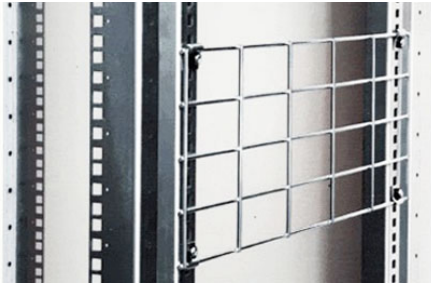

Cable management grids

Rejillas laterales, 181 mm de altura, gris claro

Rejilla de gestión de cable, instalada detrás de las extensiones de 19".

Description

Rejillas laterales para la gestión del cable, gris claro.
Para profundidades de rack de 600, 800 o 1000 mm.
Instalación detrás de las extensiones de 19" (rieles).
Viene con 4 soportes (entrega sin sujeción de cable).

Versions

| Número de material | Producto | Color | Peso [kg] | Unidad de embalaje |
|--------------------|--|------------|-----------|--------------------|
| 195215 | Side cable grid for racks depths 600 / 800 / 1000 mm | gris claro | 0,3 kg | 1 juego |
| 195216 | Side cable grid for racks depths 600 / 800 / 1000 mm | gris claro | 0 kg | 1 juego |
| 195217 | Side cable grid for racks depths 800 / 1000 mm | gris claro | 0,6 kg | 1 juego |
| 195218 | Side cable grid for racks depths 800 / 1000 mm | gris claro | 0 kg | 1 juego |
| 195219 | Side cable grid for racks depth 1000 mm | gris claro | 0 kg | 1 juego |