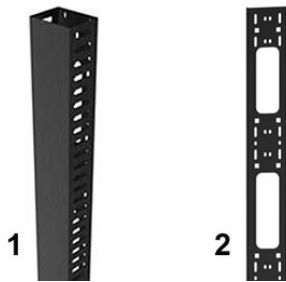

# Gestion du câblage vertical

15U - 45U, noir, standard

1. Guide-câble pour la gestion du câblage vertical 2. Support

## Description

1. Unités pour la gestion du câblage vertical, 15U - 45U, des goulottes de câble en plastique avec couvercle.

Des variantes plus grandes ou égales à 33U ont un couvercle en plusieurs éléments pour une manipulation plus facile.

Des ouvertures ovales pour le passage du câblage de l'avant vers l'arrière.

(L'installation demande un support approprié)

2. Des supports pour des unités pour la gestion du câblage vertical avec des ouvertures ovales pour le câblage de l'avant vers l'arrière.

(Livraison sans vis / écrous)

Ces produits peuvent être montés dans n'importe quelle baie autonome DNRS (800 mm) de Datwyler.