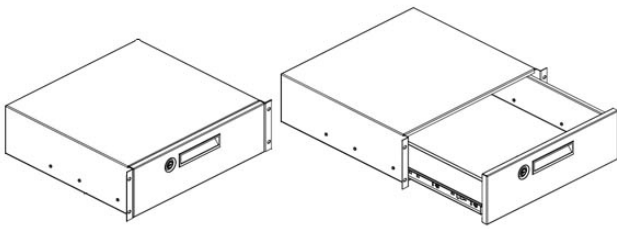

## Lade

3U, zwart, afsluitbaar

3U lade met 19" bevestigingshoeken, 430 mm totale diepte

### Beschrijving

19"/3U lade, 1.25 / 1.5 mm plaatstaal met poedercoating, zwart.  
430 mm totale diepte.  
Lade tot 280 mm uittrekbaar.  
Maximaal 10 kg draagvermogen.  
Wordt geleverd met een universeel slot en 2 sleutels.

### Leveringsomvang

Een 19"/3U lade in plaatstaal met 19" bevestigingshoeken  
Universeel slot, 2 sleutels.

### Versions

Materiaal nummer	Artikel	Kleur	Gewicht [kg]	Verpakkingseenheid
195191	19"/3U drawer, 430 mm depth, with universal lock	zwart	10,8 kg	1 set