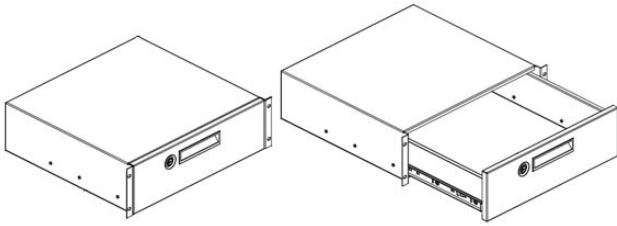

Schublade

3HE, schwarz, abschließbar

3HE-Schublade mit 19°-Befestigungswinkeln, 430 mm tief

Beschreibung

19°/3HE-Schublade aus pulverbeschichtetem 1,25-/1,5-mm-Stahlblech, schwarz.
Tiefe: 430 mm.
Schublade bis 280 mm ausziehbar.
10 kg maximale Belastung.
Lieferung inklusive Universalschloss und 2 Schlüsseln.

Lieferumfang

19°/3HE-Stahlblech-Schublade mit 19°-Befestigungswinkeln.
Universalschloss, 2 Schlüssel.

Versionen

Artikelnummer	Produkt	Farbe	Gewicht [kg]	Verpackungseinheit
195191	19°/3HE-Schublade, 430 mm tief, mit Universalschloss	schwarz	10,8 kg	1 Set