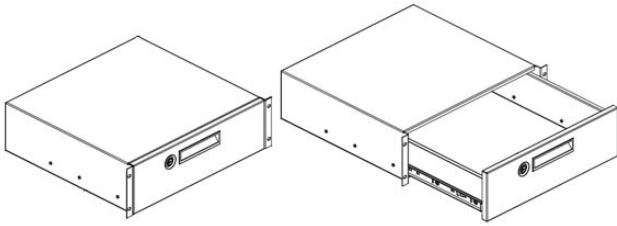

Tiroir

3U, noir, verrouillable

Tiroir 3U avec des équerres de fixation 19", profondeur totale de 430 mm

Description

Tiroir 19"/3U, en tôle d'acier de 1.25 / 1.5 mm, revêtu à la poudre, noir.
Profondeur totale de 430 mm.
Tiroir extensible de 280 mm.
Capacité de charge maximale de 10 kg.
Est livré avec une serrure universelle et 2 clés.

Scope of delivery

Un tiroir 19"/3U, en tôle d'acier avec des équerres de fixation 19".
Serrure universelle, 2 clés.

Versions

| Numéro de matériau | Produit | Couleur | Poids [kg] | Unité d'emballage |
|--------------------|--|---------|------------|-------------------|
| 195191 | 19"/3U drawer, 430 mm depth, with universal lock | noire | 10,8 kg | 1 set |