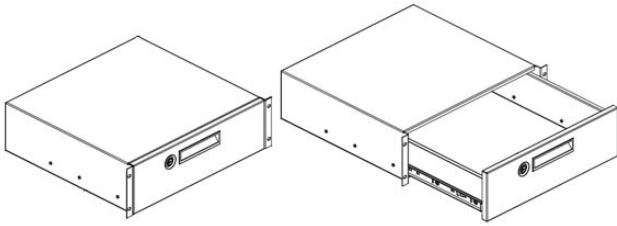

Schublade

3HE, schwarz, abschließbar

3HE-Schublade mit 19"-Befestigungswinkeln, 430 mm tief

Beschreibung

19"/3HE-Schublade aus pulverbeschichtetem 1,25-/1,5-mm-Stahlblech, schwarz.

Tiefe: 430 mm.

Schublade bis 280 mm ausziehbar.

10 kg maximale Belastung.

Lieferung inklusive Universalschloss und 2 Schlüsseln.

Lieferumfang

19"/3HE-Stahlblech-Schublade mit 19"-Befestigungswinkeln.

Universalschloss, 2 Schlüssel.

Versionen

Artikelnummer	Produkt	Farbe	Gewicht [kg]	Verpackungseinheit
195191	19"/3HE-Schublade, 430 mm tief, mit Universalschloss	schwarz	10,8 kg	1 Set