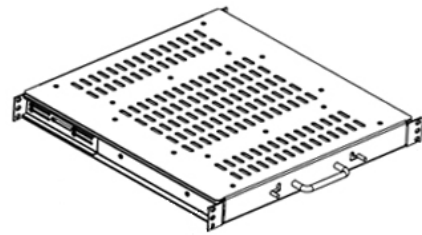

Shelves - high load, telescopic

1U, Negro

Estante de gran carga 1U, negro, con rieles telescópicos

Description

Estantes telescópicos de alta carga de 19"/1U, de chapa de acero de 2,0 / 2,5 mm, recubiertos de pulverizado de color negro, equipados con un par de rieles telescópicos.

80 kg de carga máxima (cuando se monta con 4 soportes de apoyo).

Los estantes pueden ser montados en cualquiera de los estantes libres de los racks Datwyler (DSRP, DNRP, DSRS y DNRS).

Forma de suministro

1 estante telescópico de 19"/1U completamente ensamblado.

Entrega sin tornillos/tuercas.

Nota

Por favor, considere la posición de fábrica de las partes de la estantería / rieles de 19" cuando ordene los estantes.