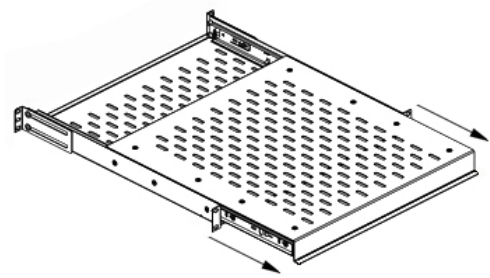

Schappen met telescopische glijders

1U zwart

19"/1U schap met telescopische glijders en met bevestigingshoeken

Beschrijving

19"/1U schappen met telescopische glijders, 1,5 mm plaatstaal, zwart, uitgerust met een paar telescopische glijders en 19" bevestigingshoeken.

Worden geleverd met een paar bevestigingssteunen voor een montage op 4 punten en met 4 schroeven M5.

25 kg maximaal draagvermogen (indien gemonteerd op 4 punten). De schappen kunnen in om het even welk van de vrijstaande kasten van Datwyler (DSRP, DNRP, DSRS en DNRS) worden gemonteerd.

The shelves can be mounted in any of Datwyler's free standing racks (DSRP, DNRP, DSRS & DNRS).

Leveringsomvang

1 schap van plaatstaal met telescopische glijders en met 19" bevestigingshoeken,
1 paar bevestigingssteunen.

Levering zonder schroeven/moeren.

Noot

Houd, bij het bestellen van een schap, rekening met de positionering "af fabriek" van de 19" montageprofielen in de kasten.

Versions

Materiaal nummer	Artikel	Kleur	Gewicht [kg]	Verpakkingseenheid
195176	1U shelf, telescopic, 450 mm	zwart	6,2 kg	1 set
195177	1U schap met telescopische glijders, 550 mm	zwart	7,3 kg	1 set
195178	1U shelves, telescopic, 650 mm	zwart	9 kg	1 set
195247	1U schap met telescopische glijders, 750 mm	zwart	10,3 kg	1 set