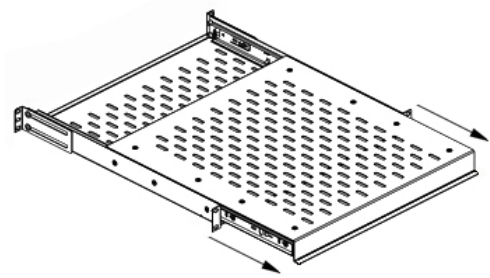

Fachböden - ausziehbar

1HE, schwarz

1HE-Fachboden, ausziehbar, schwarz, mit 19"-Befestigungswinkeln

Beschreibung

19"/1HE-Fachböden, ausziehbar, 1,5-mm-Stahlblech, schwarz, bestückt mit je einem Paar Teleskopschienen und 19"-Befestigungswinkeln. Lieferung mit je einem zusätzlichen Paar Stützbügel für die 4-Punkt-Befestigung. 25 kg maximale Belastung pro Fachboden (bei 4-Punkt-Befestigung). Die Fachböden können in alle freistehenden Dätwyler Racks montiert werden (DSRP, DNRP, DSRS and DNRS).

Lieferumfang

1 ausziehbarer Stahlblech-Fachboden mit 19"-Befestigungswinkeln,
1 Paar Stützbügel (beigelegt).
Lieferung ohne Schrauben/Muttern.

Anmerkung

Bitte beachten Sie bei der Bestellung eines Fachbodens die Ab-Werk-Positionierung der 19"-Profile in den Racks.

Versionen

Artikelnummer	Produkt	Farbe	Gewicht [kg]	Verpackungseinheit
195176	1U shelf, telescopic, 450 mm	schwarz	6,2 kg	1 Set
195177	1HE-Fachboden, ausziehbar, 550 mm	schwarz	7,3 kg	1 Set
195178	1U shelves, telescopic, 650 mm	schwarz	9 kg	1 Set
195247	1HE-Fachboden, ausziehbar, 750 mm	schwarz	10,3 kg	1 Set