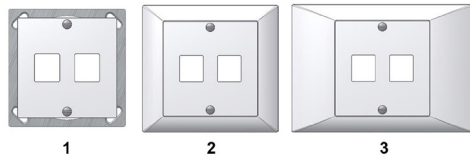

AP/UP/UP-K Anschlussdosen 2x (Edizio due)

Aufputz, Unterputz & Kanaleinbau

für 2 Module Keystone oder PS-GG45, gerader Auslass, Design: kompatibel mit EDIZIOdue®

</sup>SWISS STANDARD

SWISS STANDARD

1 UP für Unterputzmontage, ohne Abdeckrahmen, mit Abdeckplatte 60 x 60 mm und Befestigungsplatte 77 x 77 mm
2 UP-K für Kanaleinbau, mit Abdeckrahmen 86 x 80 mm, Abdeckplatte 60 x 60 mm und Befestigungsplatte 70 x 70 mm

3 AP für Aufputzmontage mit Abdeckrahmen 80 x 80 mm, mit Abdeckplatte 60 x 60 mm, Höhe 54 mm

Beschreibung

Modular aufgebautes, von Dätwyler optimiertes Anschlussdosensystem zur Aufnahme von 2 Keystone-Modulen, kompatibel mit EDIZIOdue®

1 UP-K für Kanaleinbau ohne Abdeckrahmen, mit Abdeckplatte 60 x 60 mm und Befestigungsplatte 70 x 70 mm
2 UP-K für Kanaleinbau mit Abdeckrahmen 86 x 80 mm, mit Abdeckplatte 60 x 60 mm und Befestigungsplatte 70 x 70 mm
3 UP-K für Kanaleinbau mit Abdeckrahmen 115 x 80 mm, mit Abdeckplatte 60 x 60 mm und Befestigungsplatte 70 x 70 mm