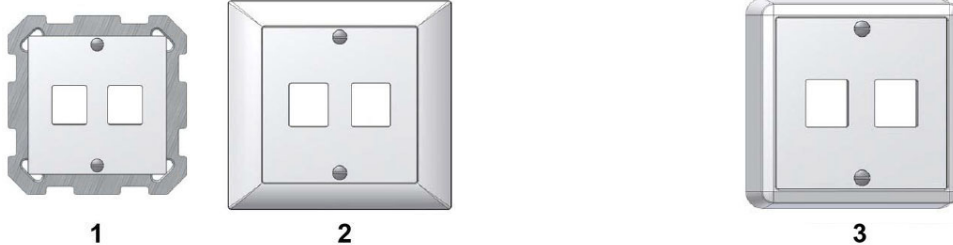

AP/UP/UP-K Anschlussdosen 2x (Edizio due)

Aufputz, Unterputz & Kanaleinbau

für 2 Module Keystone oder PS-GG45, gerader Auslass, Design: kompatibel mit EDIZIOdue®

</sup>SWISS STANDARD

SWISS STANDARD

1 UP für Unterputzmontage, ohne Abdeckrahmen, mit Abdeckplatte 60 x 60 mm und Befestigungsplatte 77 x 77 mm
2 UP-K für Kanaleinbau, mit Abdeckrahmen 86 x 80 mm, Abdeckplatte 60 x 60 mm und Befestigungsplatte 70 x 70 mm

3 AP für Aufputzmontage mit Abdeckrahmen 80 x 80 mm, mit Abdeckplatte 60 x 60 mm, Höhe 54 mm

Beschreibung

Modular aufgebautes, von Dätwyler optimiertes Anschlussdosensystem zur Aufnahme von 2 Keystone-Modulen, kompatibel mit EDIZIOdue®

1 UP-K für Kanaleinbau ohne Abdeckrahmen, mit Abdeckplatte 60 x 60 mm und Befestigungsplatte 70 x 70 mm
2 UP-K für Kanaleinbau mit Abdeckrahmen 86 x 80 mm, mit Abdeckplatte 60 x 60 mm und Befestigungsplatte 70 x 70 mm
3 UP-K für Kanaleinbau mit Abdeckrahmen 115 x 80 mm, mit Abdeckplatte 60 x 60 mm und Befestigungsplatte 70 x 70 mm

Anmerkung

EDIZIOdue® ist ein Markenname der Feller AG

Versionen

Artikelnummer	Produkt	Farbe	Gewicht [kg]	Verpackungseinheit
440352	UP Anschlussdose, EDIZIOdue-kompatibel, für 2x KS/GG45, ohne Befestigungsplatte	reinweiß	0,03 kg	20 Stk.
440350	UP Anschlussdose, EDIZIOdue-kompatibel, für 2x KS/GG45, mit Abdeckrahmen 80 x 80 mm	reinweiß	0,05 kg	20 Stk.