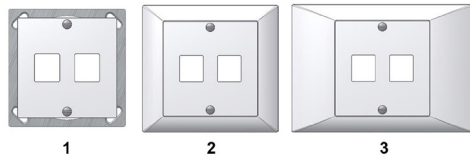

## AP/UP/UP-K Anschlussdosen 2x (Edizio due)

Aufputz, Unterputz & Kanaleinbau

für 2 Module Keystone oder PS-GG45, gerader Auslass, Design: kompatibel mit EDIZIOdue®

</sup>SWISS STANDARD

SWISS STANDARD

1 UP für Unterputzmontage, ohne Abdeckrahmen, mit Abdeckplatte 60 x 60 mm und Befestigungsplatte 77 x 77 mm  
2 UP-K für Kanaleinbau, mit Abdeckrahmen 86 x 80 mm, Abdeckplatte 60 x 60 mm und Befestigungsplatte 70 x 70 mm

3 AP für Aufputzmontage mit Abdeckrahmen 80 x 80 mm, mit Abdeckplatte 60 x 60 mm, Höhe 54 mm

### Beschreibung

Modular aufgebautes, von Dätwyler optimiertes Anschlussdosensystem zur Aufnahme von 2 Keystone-Modulen, kompatibel mit EDIZIOdue®

1 UP-K für Kanaleinbau ohne Abdeckrahmen, mit Abdeckplatte 60 x 60 mm und Befestigungsplatte 70 x 70 mm  
2 UP-K für Kanaleinbau mit Abdeckrahmen 86 x 80 mm, mit Abdeckplatte 60 x 60 mm und Befestigungsplatte 70 x 70 mm  
3 UP-K für Kanaleinbau mit Abdeckrahmen 115 x 80 mm, mit Abdeckplatte 60 x 60 mm und Befestigungsplatte 70 x 70 mm