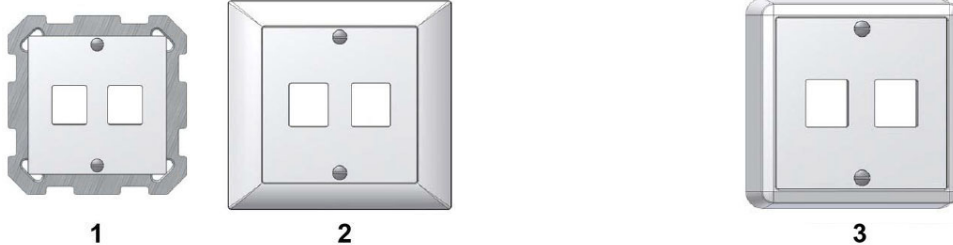

## AP/UP/UP-K Anschlussdosen 2x (Edizio due)

Aufputz, Unterputz & Kanaleinbau

für 2 Module Keystone oder PS-GG45, gerader Auslass, Design: kompatibel mit EDIZIOdue®

</sup>SWISS STANDARD

SWISS STANDARD

1 UP für Unterputzmontage, ohne Abdeckrahmen, mit Abdeckplatte 60 x 60 mm und Befestigungsplatte 77 x 77 mm  
2 UP-K für Kanaleinbau, mit Abdeckrahmen 86 x 80 mm, Abdeckplatte 60 x 60 mm und Befestigungsplatte 70 x 70 mm

3 AP für Aufputzmontage mit Abdeckrahmen 80 x 80 mm, mit Abdeckplatte 60 x 60 mm, Höhe 54 mm

### Beschreibung

Modular aufgebautes, von Dätwyler optimiertes Anschlussdosensystem zur Aufnahme von 2 Keystone-Modulen, kompatibel mit EDIZIOdue®

1 UP-K für Kanaleinbau ohne Abdeckrahmen, mit Abdeckplatte 60 x 60 mm und Befestigungsplatte 70 x 70 mm  
2 UP-K für Kanaleinbau mit Abdeckrahmen 86 x 80 mm, mit Abdeckplatte 60 x 60 mm und Befestigungsplatte 70 x 70 mm  
3 UP-K für Kanaleinbau mit Abdeckrahmen 115 x 80 mm, mit Abdeckplatte 60 x 60 mm und Befestigungsplatte 70 x 70 mm

### Versionen

Artikelnummer	Produkt	Farbe	Gewicht [kg]	Verpackungseinheit
440352	UP Anschlussdose, EDIZIOdue-kompatibel, für 2x KS/GG45, ohne Befestigungsplatte	reinweiß	0,03 kg	20 Stk.
440350	UP Anschlussdose, EDIZIOdue-kompatibel, für 2x KS/GG45, mit Abdeckrahmen 80 x 80 mm	reinweiß	0,05 kg	20 Stk.