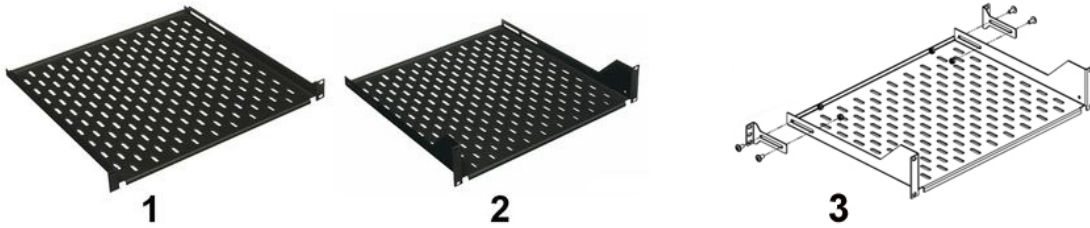

Standaard schappen

1U, 2U, licht grijs & zwart

3. 2U schap met standaard bevestigingssteunen

1. 1U schap, zwart, met 19" bevestigingshoeken (voorzijde)
2. 2U schap, zwart, met 19" bevestigingshoeken (voorzijde)

Beschrijving

1. 19" / 1U schappen, 1,5 mm plaatstaal, zwart of licht grijs, met 19 inch bevestigingshoeken (voorzijde) en 88 mm bevestigingssteunen voor montage op 4 punten.
20 kg draagvermogen per schap.
 2. 19" / 2U schappen, 2 mm plaatstaal, zwart of licht grijs, met 19 inch bevestigingshoeken (voorzijde) en 88 mm bevestigingssteunen voor montage op 4 punten.
60 kg draagvermogen per schap. De schappen kunnen in om het even welk van de vrijstaande kasten van Datwyler (DSRP, DNRP, DSRS en DNRS) worden gemonteerd.
- Houd, bij het bestellen van een schap, rekening met de positionering "af fabriek" van de 19" montageprofielen in de kasten. Datwyler biedt lange bevestigingssteunen aan (289 mm) voor langere montage afstanden die afzonderlijk kunnen worden besteld.
- Houd, bij het bestellen van een schap, rekening met de positionering "af fabriek" van de 19" montageprofielen in de kasten. Datwyler biedt lange bevestigingssteunen aan (289 mm) voor langere montage afstanden die afzonderlijk kunnen worden besteld.

Leveringsomvang

- 2 schappen van plaatstaal met 19" bevestigingshoeken (voorzijde),
2 paar standaard 88 mm bevestigingssteunen (los bijgevoegd geleverd).
Levering zonder schroeven/moeren.

Noot

Montage zonder bevestigingssteunen (enkel met vijzen) vermindert het maximale draagvermogen tot 5 kg (1U) / tot 15 kg (2U).